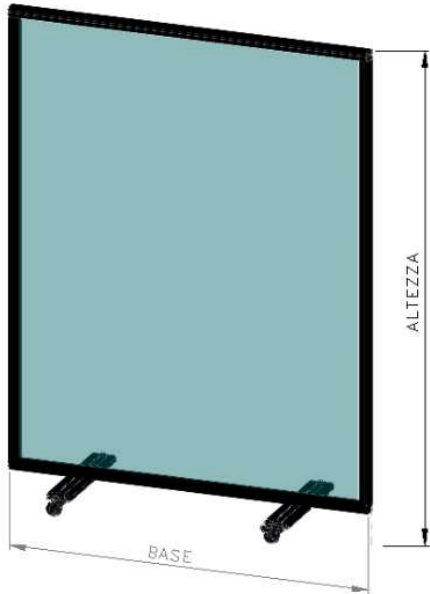

BASE	ALTEZZA
760	700
1000	700
1200	700
1500	700
1600	700
1800	700

PARATIA ANTI-FIATO DA TAVOLO CON MORSETTI

BASE	ALTEZZA
1200	800
1500	800
1800	800

PARATIA ANTI-FIATO VERSIONE MOBILE A 4 RUOTE

BASE	ALTEZZA
1000	2000
1100	2000
1500	2000

PARATIA ANTI-FIATO VERSIONE MOBILE A 2 RUOTE

BASE	ALTEZZA
1000	2000
1100	2000
1500	2000