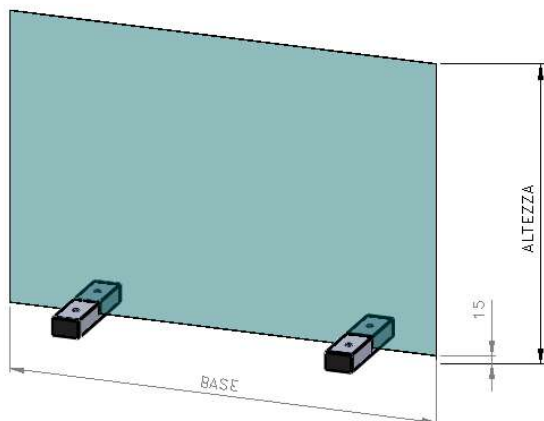

BASE	ALTEZZA
760	700
1000	700
1200	700
1500	700
1600	700
1800	700

PARATIA ANTI-FIATO DA TAVOLO CON MORSETTI

BASE	ALTEZZA
1200	800
1500	800
1800	800

PARATIA ANTI-FIATO VERSIONE MOBILE A 4 RUOTE

BASE	ALTEZZA
1000	2000
1100	2000
1500	2000

PARATIA ANTI-FIATO VERSIONE MOBILE A 2 RUOTE

BASE	ALTEZZA
1000	2000
1100	2000
1500	2000