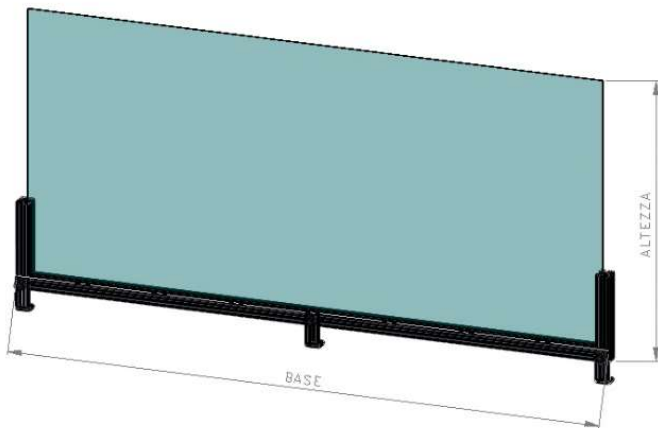

BASE	ALTEZZA
760	700
1000	700
1200	700
1500	700
1600	700
1800	700

PARATIA ANTI-FIATO DA TAVOLO CON MORSETTI

BASE	ALTEZZA
1200	800
1500	800
1800	800

PARATIA ANTI-FIATO VERSIONE MOBILE A 4 RUOTE

BASE	ALTEZZA
1000	2000
1100	2000
1500	2000

PARATIA ANTI-FIATO VERSIONE MOBILE A 2 RUOTE

BASE	ALTEZZA
1000	2000
1100	2000
1500	2000